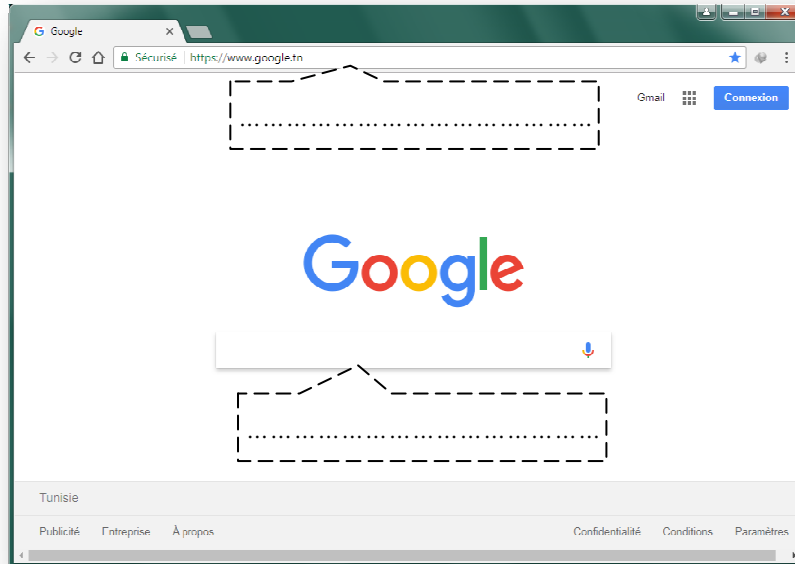

TP

Activité 1 :

Identifier les différents éléments de l'interface du moteur de recherche Google : www.google.tn

Activité 2 :

☞ Consulter le site : www.edunet.tn Que contient ce site ?

.....

☞ Accéder à l'adresse IP « 41.231.253.162 ». Que remarquez-vous ?

.....

Activité 3 :

☞ Chercher la surface de la Tunisie.

.....

☞ Chercher la population de la Tunisie en 2017.

.....

Activité 4 :

☞ Télécharger une image du système solaire.